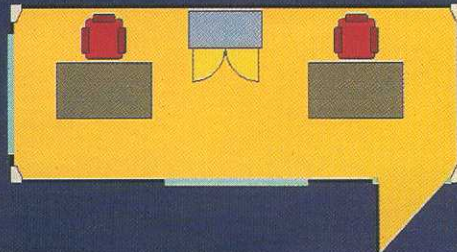

UFFICIO
15 -13-10m²
Arredato con 2
scrivanie, 2 sedie,
1 armadio per
archivio

MODELLO DA 15m²
Diviso a metà

SERVIZIO IGIENICO 15m²
Dotato di 3 cabine WC
alla turca
3 cabine doccia,
lavello, boiler

MODELLO CON PREINGRESSO 15m²

**ALLOGGIO
PER 2 PERSONE**
15 o 13m²
Arredato con letti
e 2 armadietti

SERVIZIO IGIENICO 15m²
Diviso uomini/donne
Dotato di 3 cabine WC,
3 cabine docce, 2 lavabi, 2 boiler.

**SPOGLIATOIO
PER 12 PERSONE 15 o 13m²**
Arredato con
armadietti

SERVIZIO IGIENICO
6m²
Dotato di 2 cabine WC,
2 lavabi, boiler.

**MONOBLOCCO
CON BAGNO
LATERALE**
15m²
Dotato di WC all'inglese,
lavabo, doccia,
specchio, boiler.

**MODELLO BAGNO
CENTRALE**
20m²
Dotato di
WC all'inglese,
lavabo, doccia,
specchio, boiler.